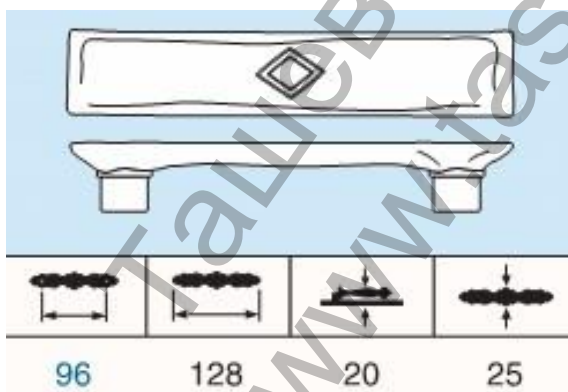

Дръжка Rei мебелна тип Rustic 128x20 мм, стар месинг, 1104

Продукт: [Дръжка Rei мебелна тип Rustic 128x20 мм, стар месинг, 1104](#)

Категория: [Дръжки за мебели](#)

Бранд: [Rei](#)

Категория бранд: [Дръжка Rei](#)